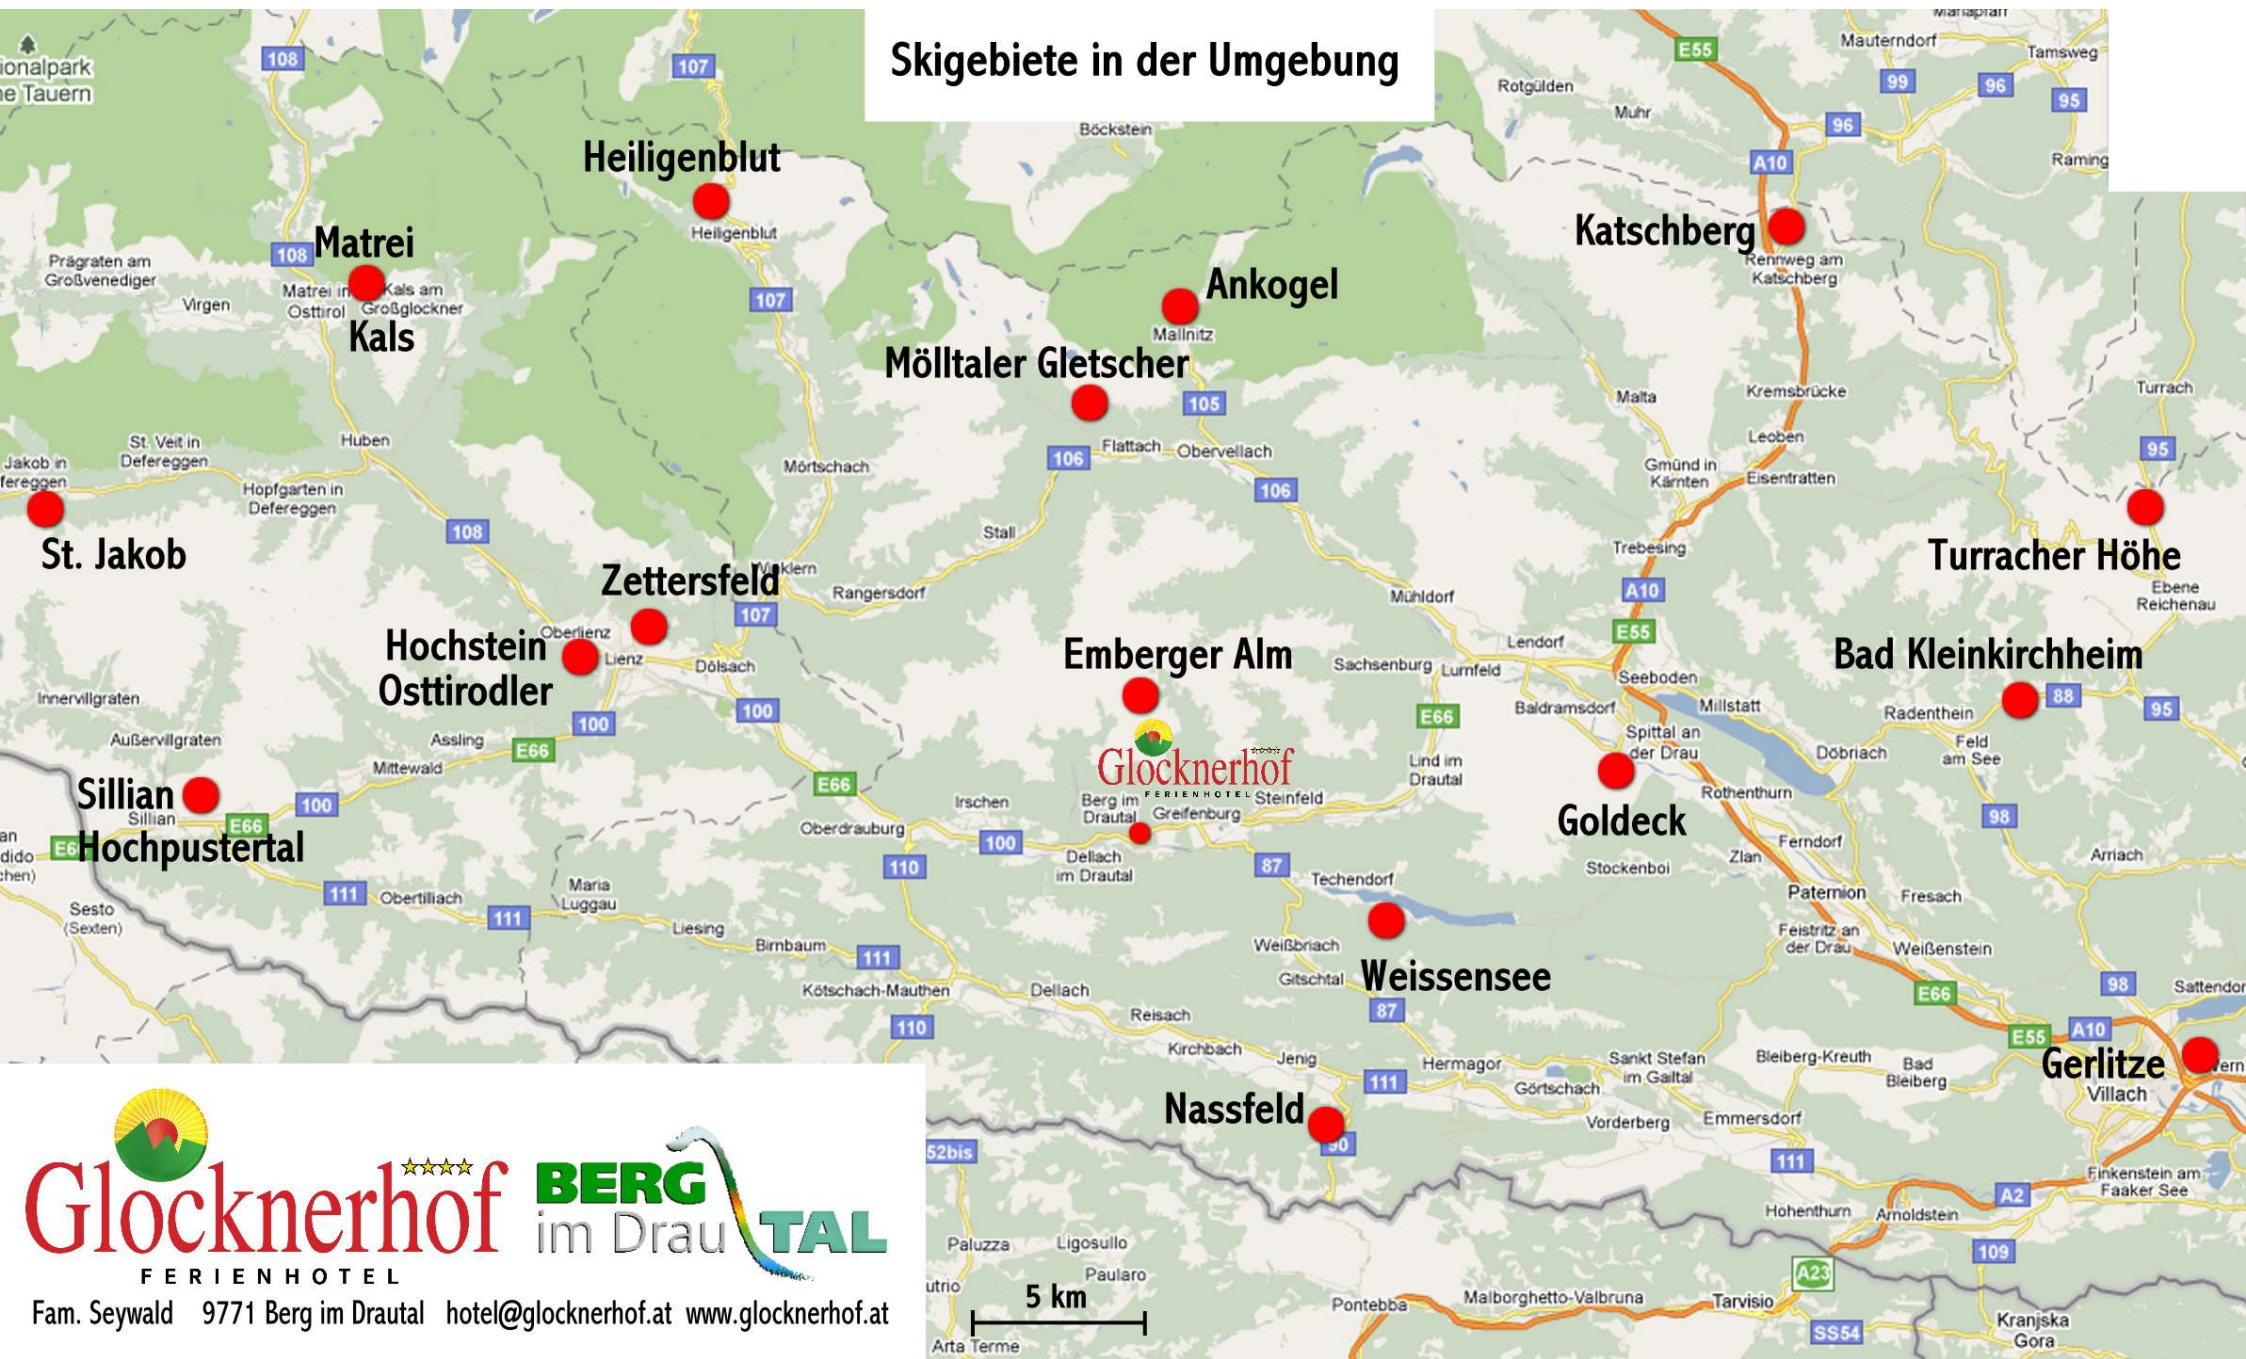

Skigebiete in der Umgebung

Glocknerhof **BERG** im Drau **TAL**
FERIENHOTEL
Fam. Seywald 9771 Berg im Drautal hotel@glocknerhof.at www.glocknerhof.at